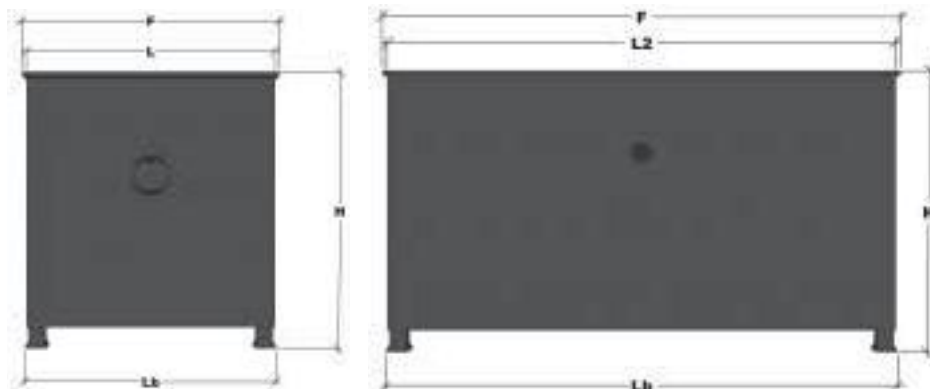

STRUTTURA: FERRO LAVORATO CON TRATTAMENTO DI ZINCATURA A FREDDO
 VERNICIATURA: CON POLVERI POLIESTERI

cm	47 x 47	47 x 95
L	47	47
L ₂	47	95
L _b	48	96
H	52.3	52.3
F	48.5	96.5
	1	1
	16.5	24.5

 peso in kg / weight in kg
 numero colli / parcel number

BASE PREDISPOSIZIONE ZAVORRA

IMPORTANTE : Le schermature e le fioriere verranno consegnate smontate.

FIORIERA PORTAVASO RETTANGOLARE			
MISURE cm 95x47	COLORI		
	ANTRACITE (A)	RUGGINE (R) MARRONE (W) TORTORA (T)	BIANCO 9010 (B) BIANCO 1013 (C) SABBIA (I)
	zincato a freddo	zincato a freddo	zincato a freddo + trattamento di fondo
FIPRETTA01	€ 440	€ 480	€ 490

FIORIERA PORTAVASO QUADRATA .			
MISURE cm 47x47	COLORI		
	ANTRACITE (A)	RUGGINE (R) MARRONE (W) TORTORA (T)	BIANCO 9010 (B) BIANCO 1013 (C) SABBIA (I)
	zincato a freddo	zincato a freddo	zincato a freddo + trattamento di fondo
FIPQUADR01	€ 300	€ 340	€ 350

FIORIERA PORTAVASO ALTEA CON SCHERMATURA A QUADRI E DECORO ROMBO			
MISURE FIORIERA cm 95x47 GRIGLIATO cm 95x114 H.	ANTRACITE (A)	COLORI	
	zincato a freddo	RUGGINE (R) MARRONE (W) TORTORA (T)	BIANCO 9010 (B) BIANCO 1013 (C) SABBIA (I)
FIPSCHQR01	€ 650	€ 710	zincato a freddo + fondo protettivo € 730