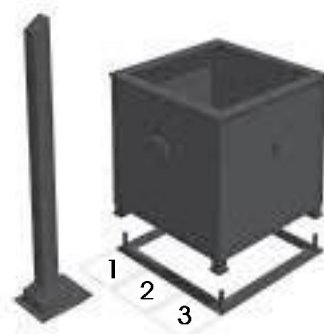

STRUTTURA: FERRO LAVORATO CON TRATTAMENTO DI ZINCATURA A FREDDO
 VERNICIATURA: CON POLVERI POLIESTERI

cm	47 x 47	47 x 95
L	47	47
L ₂	47	95
L _b	48	96
H	52.3	52.3
F	48.5	96.5
	1	1
	16.5	24.5

 peso in kg / weight in kg
 numero colli / parcel number

BASE PREDISPOSIZIONE ZAVORRA

IMPORTANTE : Le schermature e le fioriere verranno consegnate smontate.

FIORIERA PORTAVASO RETTANGOLARE			
MISURE cm 95x47	COLORI		
	ANTRACITE (A)	RUGGINE (R) MARRONE (W) TORTORA (T)	BIANCO 9010 (B) BIANCO 1013 (C) SABBIA (I)
	zincato a freddo	zincato a freddo	zincato a freddo + trattamento di fondo
FIPRETTA01	€ 440	€ 480	€ 490

FIORIERA PORTAVASO QUADRATA .			
MISURE cm 47x47	COLORI		
	ANTRACITE (A)	RUGGINE (R) MARRONE (W) TORTORA (T)	BIANCO 9010 (B) BIANCO 1013 (C) SABBIA (I)
	zincato a freddo	zincato a freddo	zincato a freddo + trattamento di fondo
FIPQUADR01	€ 300	€ 340	€ 350

BASE ZAVORRA			
MISURE cm 47x47	ANTRACITE (A)	COLORI	
	zincato a freddo	RUGGINE (R) MARRONE (W) TORTORA (T)	BIANCO 9010 (B) BIANCO 1013 (C) SABBIA (I)
BASEZAV01	€ 65	€ 70	zincato a freddo + fondo protettivo € 75