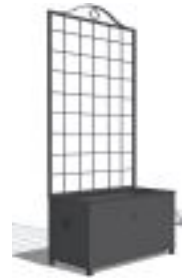

FIORIERA PORTAVASO ALTEA CON SCHERMATURA A QUADRI E DECORO ROMBO			
MISURE FIORIERA cm 95x47 GRIGLIATO cm 95x114 H.	ANTRACITE (A)	COLORI	
	zincato a freddo	RUGGINE (R) MARRONE (W) TORTORA (T)	BIANCO 9010 (B) BIANCO 1013 (C) SABBIA (I)
FIPSCHQR01	€ 650	€ 710	zincato a freddo + fondo protettivo € 730